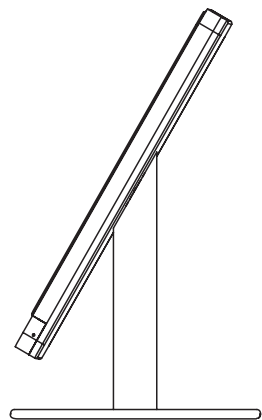

Table base for Eve mini 4

626-12 - satinised aluminium portrait
627-12 - satinised aluminium landscape

Dimensions

Eve Air / Eve Pro 9.7" table base portrait version:

265 mm/10.43" x 173 mm/6.81" x 173 mm/6.81"

Eve Air / Eve Pro 9.7" table base landscape version:

163 mm/6.42" x 173 mm/6.81" x 266 mm/10.47"

Eve mini table base portrait version:

232 mm/9.13" x 143 mm/5.63" x 143 mm/5.63"

Eve mini table base landscape version:

147 mm/5.79" x 143 mm/5.63" x 227 mm/8.94"

Eve Air / Eve Pro 9.7" table base: 173 mm/6.81"

Eve mini table base: 143 mm/5.63"

portrait version

Eve Air / Eve Pro 9.7" table base: 173 mm/6.81"

Eve mini table base: 143 mm/5.63"