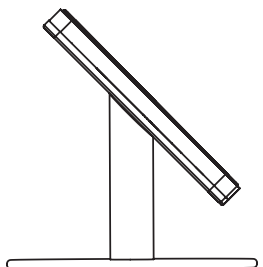

Eve Air / Eve Pro 9.7" table base landscape version:

163 mm/6.42" x 173 mm/6.81" x 266 mm/10.47"

Eve mini table base portrait version:

232 mm/9.13" x 143 mm/5.63" x 143 mm/5.63"

Eve mini table base landscape version:

147 mm/5.79" x 143 mm/5.63" x 227 mm/8.94"

Eve Air / Eve Pro 9.7" table base: 173 mm/6.81"

Eve mini table base: 143 mm/5.63"

portrait version

Eve Air / Eve Pro 9.7" table base: 173 mm/6.81"

Eve mini table base: 143 mm/5.63"